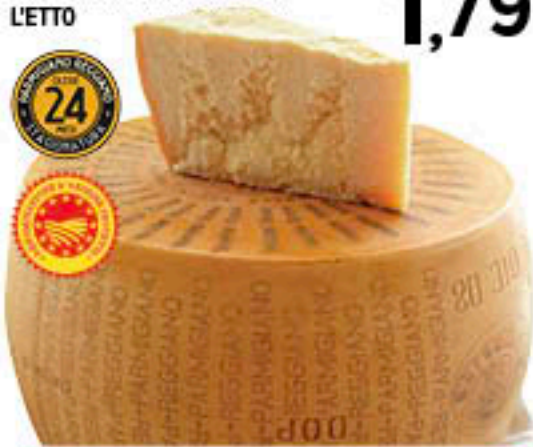

ORTOFRUTTA E MACELLERIA

SUPER OFFERTA

PARMIGIANO REGGIANO DOP
L'ETTO

1,79

SOLO SABATO
27 LUGLIO 2024

OFFERTE VALIDE DAL 15 AL 28 LUGLIO 2024

FETTINE SCELTE
DI SCOTTONA
AL KG

14,90